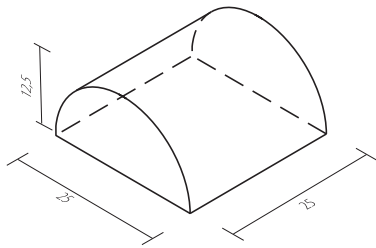

7) Figura nº 19