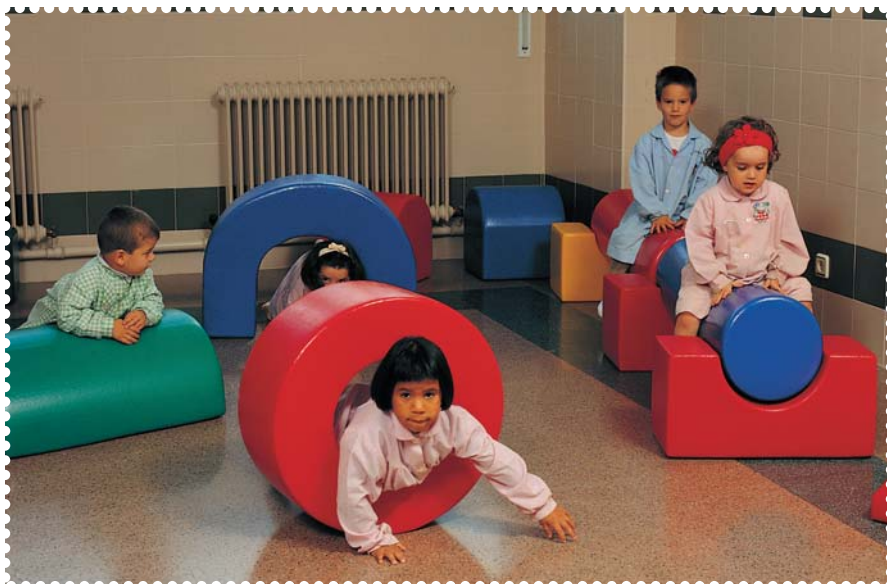

5) Figura nº 36

- 6 **Ref. 450 048**- Figura nº 37 - **134,23 €**
  Figura nº 48
- 7 **Ref. 450 039** - Figura nº 48 - **93,47 €**
  Figura nº 39
- 8 **Ref. 450 040** - Figura nº 40 - **109,96 €**
  Figura nº 40