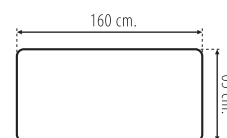

4) Mesa rectangular