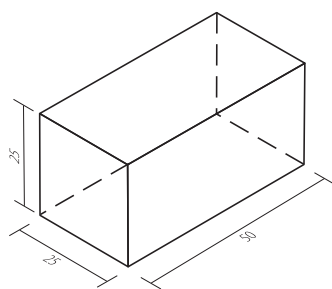

ESPACIO INFANTIL

1 Ref. 450 013 - Figura nº 13 - 39,16 €

Figura nº 13

2 Ref. 450 014 - Figura nº 14 - 28,92 €

Figura nº 14

3 Ref. 450 015 - Figura nº 15 - 37,80 €

Figura nº 15

4 Ref. 450 016 - Figura nº 16 - 19,29 €

Figura nº 16

5 Ref. 450 017 - Figura nº 17 - 19,67 €

Figura nº 17

1) 450 013 - Figura nº 13