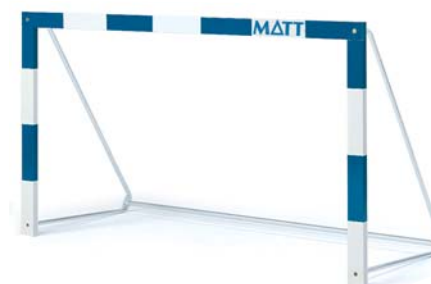

Porterías aluminio Waterpolo para el borde de la piscina. 175x70x50 cm.

1) Disco Acuático

2) Wp 18N Professional Series

EQUIPAMIENTO ACUÁTICO

3) Antiola 25 m 4) Antiola 33 m 5) Antiola 50 m

6) Clásica 25 m 7) Clásica 33 m 8) Clásica 50 m

9) Estabilizador

11) Basketpool

10) Miniport VL

12) Miniport WP

13) Cesta Flotante Basketpool

14) Red WP POL

15) Juego Porterías Aluminio Waterpolo

GAFAS