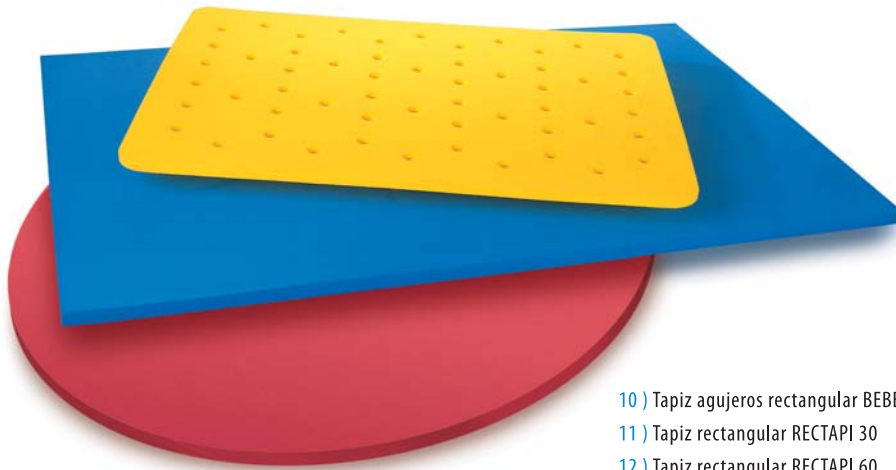

APRENDIZAJE Y ENTRENAMIENTO

- 1 **Ref. 8072 - Tabla Recta 1 - 2,21 €**
30 x 20 x 3 cm.
- 2 **Ref. 8073 - Tabla Recta 2 - 2,94 €**
40 x 24 x 3 cm.
- 3 **Ref. 8071 - Tabla Classic 70 - 4,10 €**
50 x 29 x 3 cm.
Tablas de entrenamiento de piernas, densidad 50 kg.
- 4 **Ref. 8075 - Tabla Triangle - 4,99 €**
Tabla multi-entreno, densidad 50 Kg. 57 x 32 x 3 cm.
- 5 **Ref. 8091 - Pool Boy - 3,10 €**
Pool boy anatómico. Densidad 45 Kg. 23 x 12 x 8,5 cm.
- 6 **Ref. 8082 - Cinturón flotación OVOID JR. - 7,00 €**
Cinturón ovoide para flotación. Ajuste con cinturón, cierre automático de seguridad. Densidad 50 Kg.
- 7 **Ref. 8083 - Cinturón rectangular flotación OVOID SR. - 9,00 €**
Cinturón rectangular para flotación. Ajuste con cinturón, cierre automático de seguridad. Densidad 50 Kg.
- 8 **Ref. 8084 - Cinturón lumbar de flotación LUMBAR JR. - 11,83 €**
Cinturón lumbar de flotación. Ajuste con cinturón, cierre automático de seguridad. Densidad 50 Kg.
- 9 **Ref. 8085 - Cinturón flotación LUMBAR SR. - 11,20 €**
Cinturón lumbar de flotación. Ajuste con cinturón, cierre automático de seguridad. Densidad 50 Kg.

APRENDIZAJE Y ENTRENAMIENTO

1) Tabla Recta 1

2) Tabla Recta 2

3) Tabla Classic 70

4) Tabla Triangle

5) Pool Boy

6) Cinturón flotación OVOID JR.

7) Cinturón rectangular flotación OVOID SR.

8) Cinturón lumbar de flotación LUMBAR JR.

9) Cinturón flotación LUMBAR SR.

- 10) Tapiz agujeros rectangular BEBE
- 11) Tapiz rectangular RECTAPI 30
- 12) Tapiz rectangular RECTAPI 60
- 13) Tapiz rectangular RECTAPI 90
- 14) Tapiz Circular